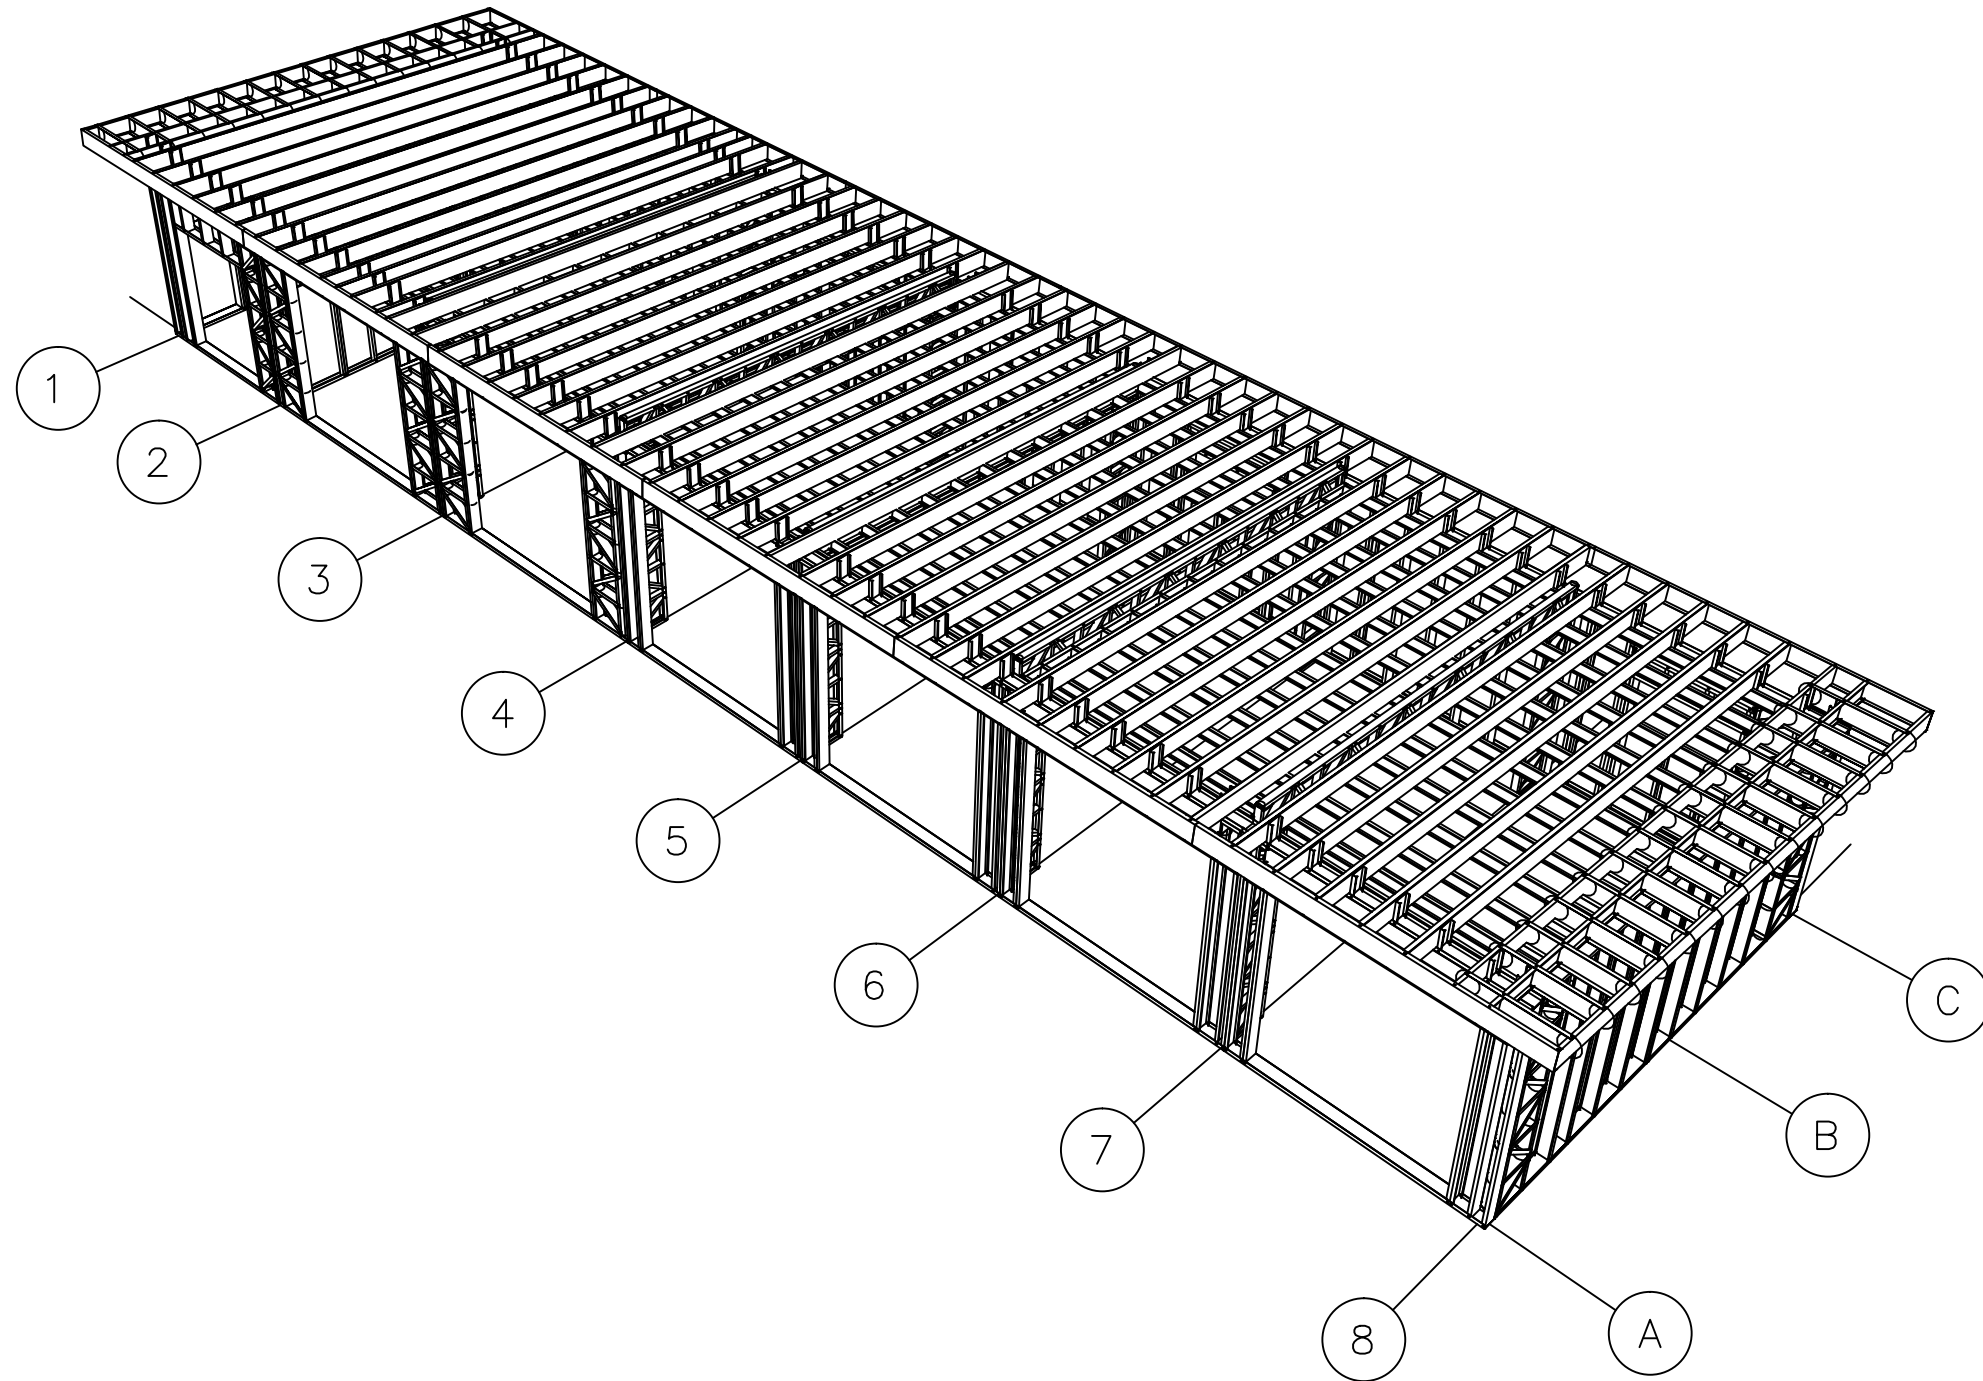

Общий вид

						00507				
						Район строительства: Московская область				
Изм.	Кол. уч.	Лист	№ док.	Подп.	Дата	Гараж 28x7.4	Стадия	Лист	Листов	
Рук. отдела	Ефрекин								2	
Инженер	Потыкалов									
Менеджер	Усачев									
						Общий вид				