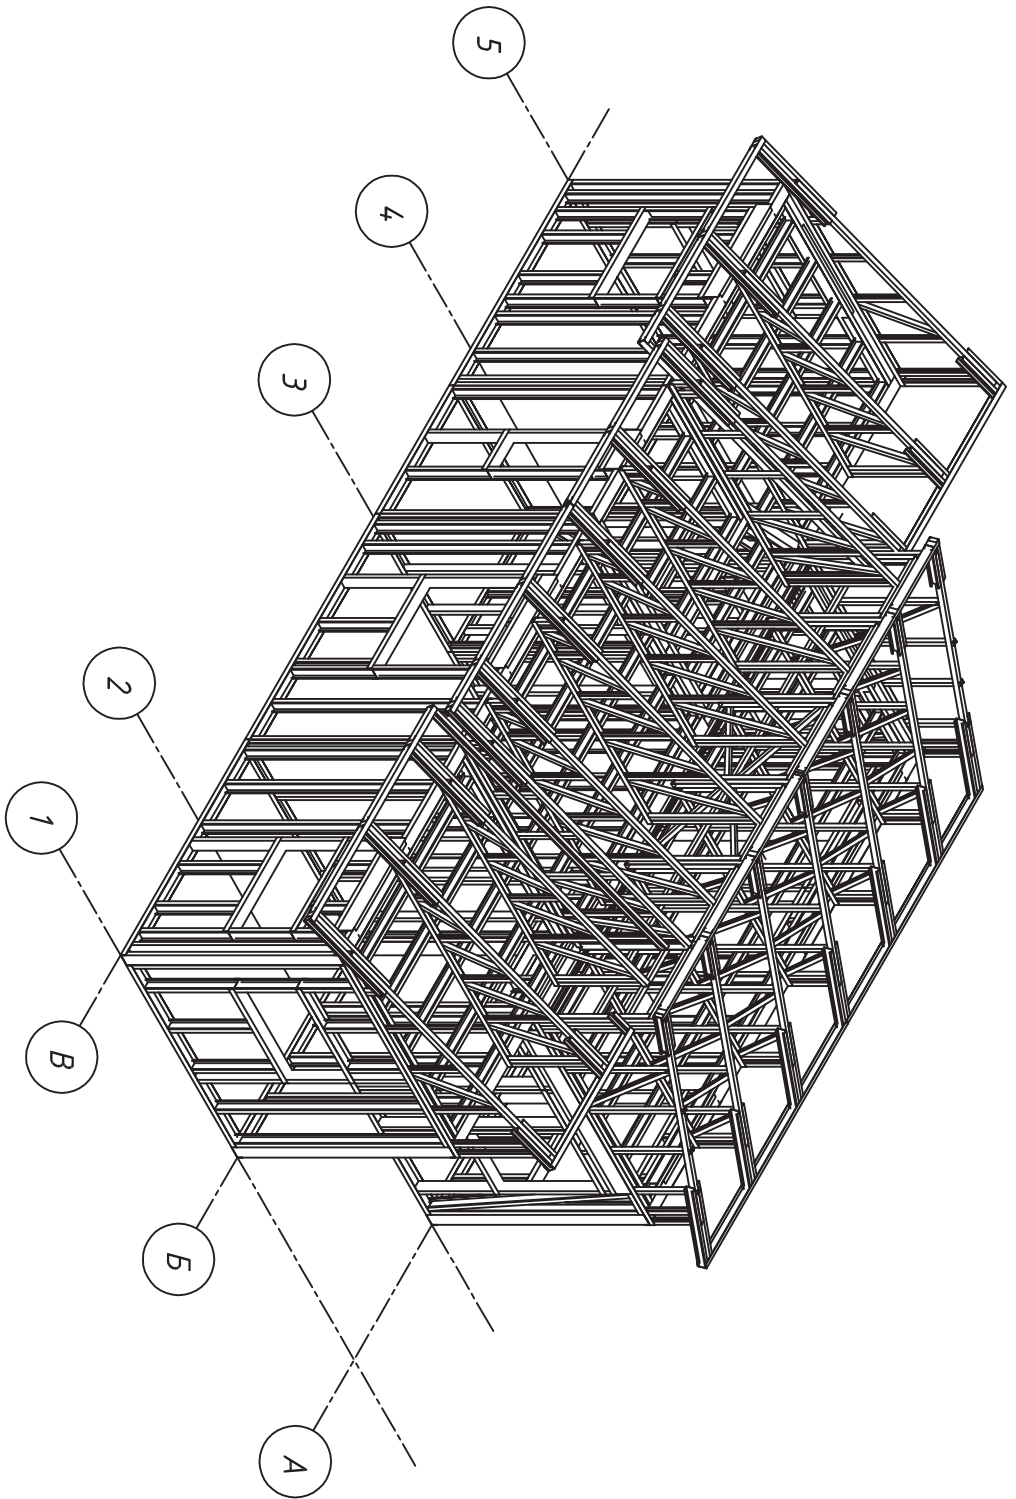

Согласовано

Инв. подл.

Подп. и дата

Взамен инв.

00328-КМ									
Изм.	Колуч.	Лист	Док.	Подпись	Дата				
Рук. отдела	Ефремын								
Инженер	Барсукюва								
Менеджер	Михайлин								
Дачный дом 54м2						Стадия	Лист	Листов	
Общий вид Ю-З							2		
						ООО "Политестал-М"			

Согласовано

Инв. подл.

Подп. и дата

Взамен инв.

00328-КМ											
Изм.	Колуч.	Лист	Док.	Подпись	Дата						
Рук. отдела	Ефремын										
Инженер	Барсукюва										
Менеджер	Михайлин										
						Дачный дом 54м2			Стадия	Лист	Листов
						Общий вид С-3				3	
						ООО "Полиметалл-М"					