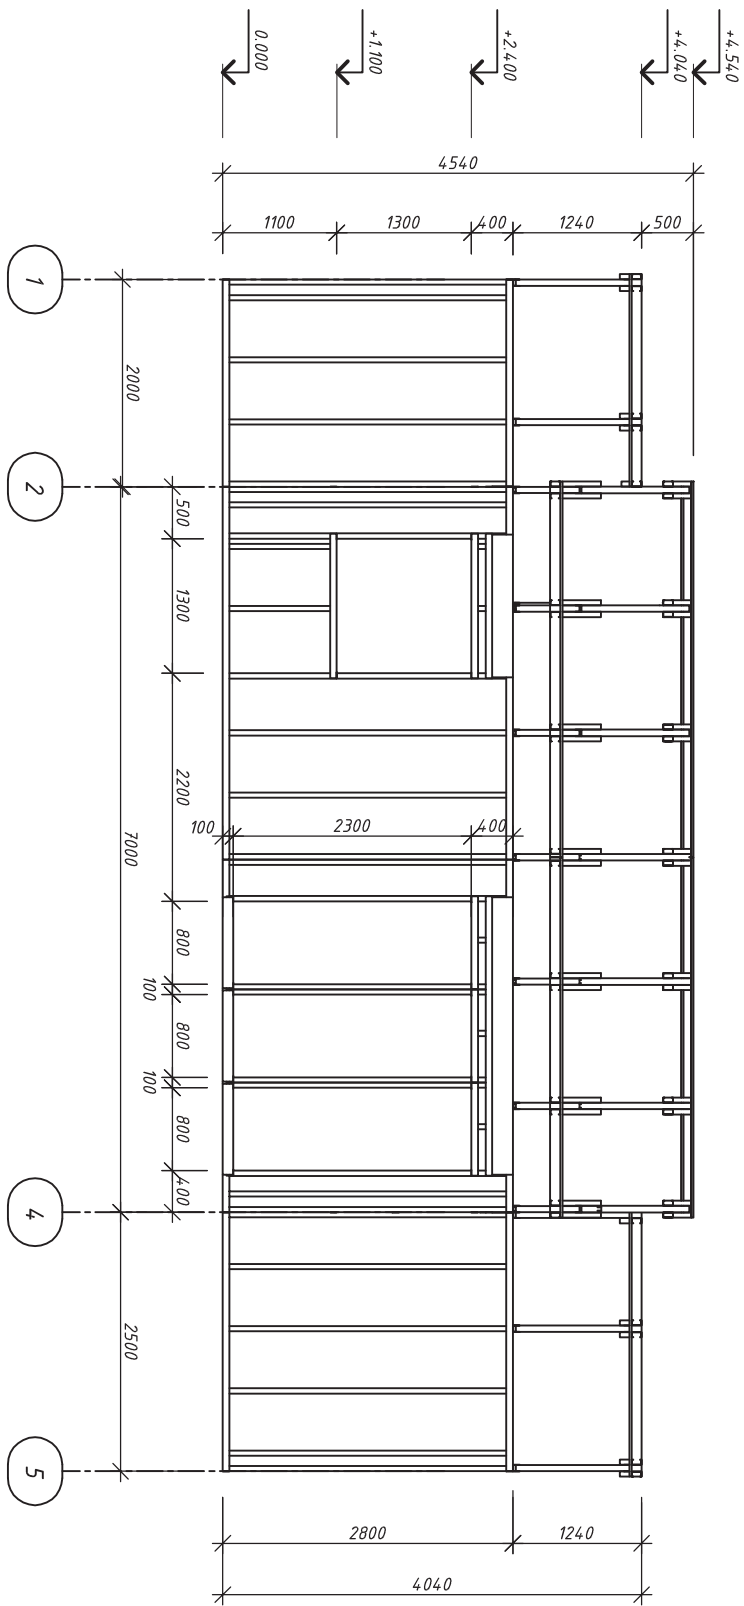

С о г л а с о в а н о

Инв. подл.	Подп. и дата	Взамен инв.

00328-КМ					
Изм.	Колуч.	Лист	Док.	Подпись	Дата
Рук. отдела	Ефремин	Барсукьява	Михайлин		
Инженер					
Менеджер					
Дачный дом 54м2			Стадия	Лист	Листов
Фасад в осях 1-5				5	
ООО "Политестал-М"