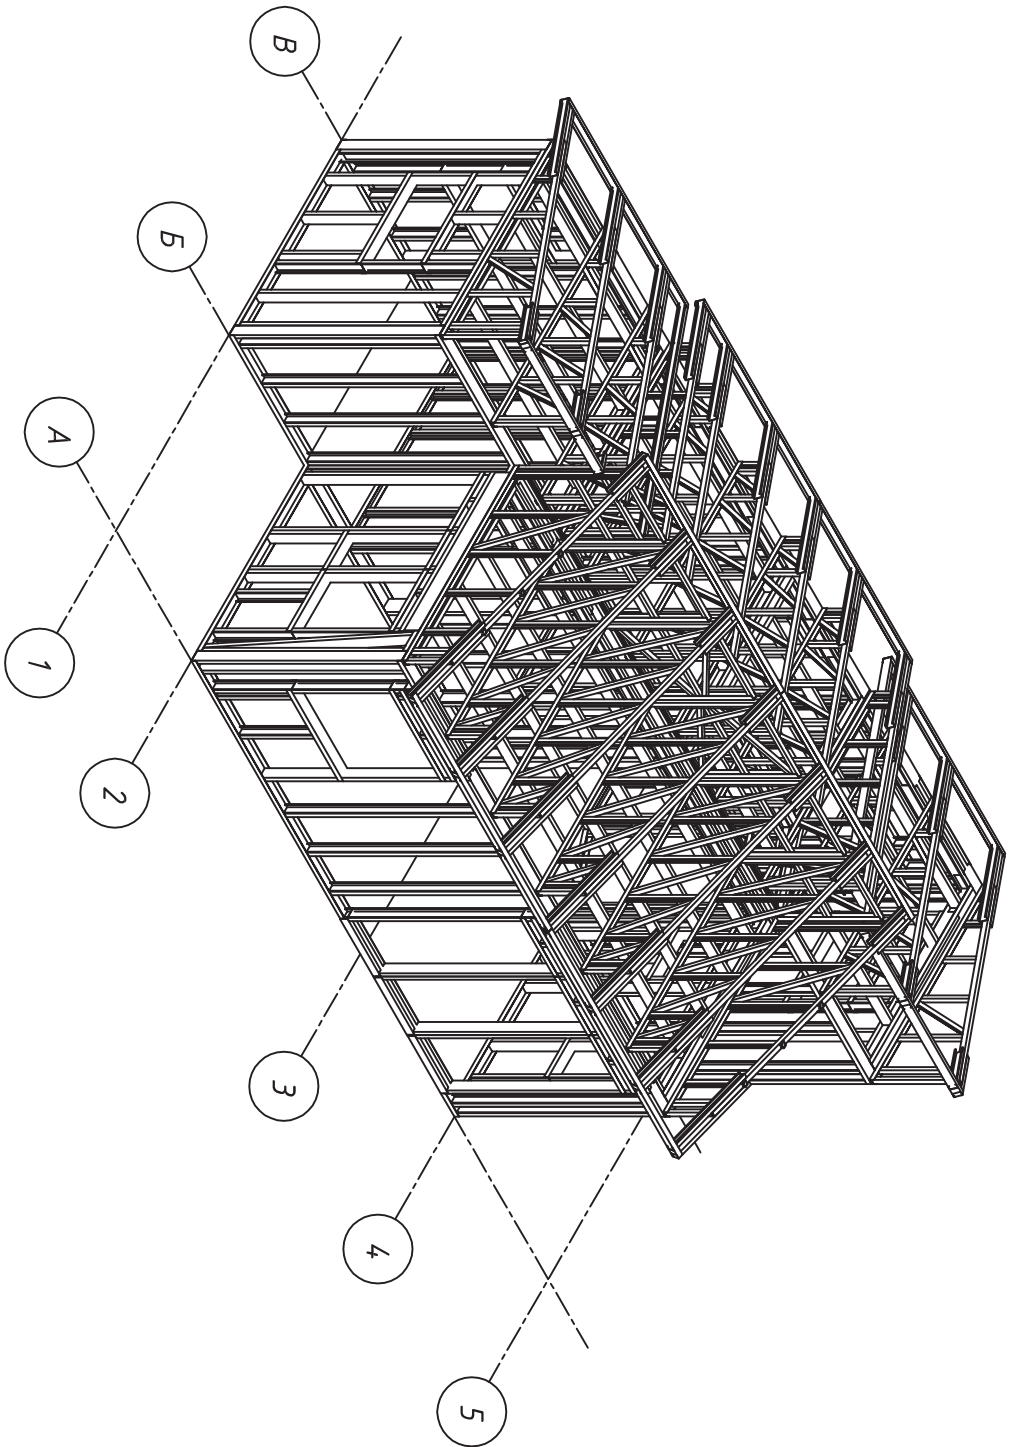

Согласовано

Инв. подл.

Подп. и дата

Взамен инв.

00328-КМ									
Изм.	Колуч.	Лист	Док.	Подпись	Дата				
Рук. отдела	Ефремын								
Инженер	Барсукюва								
Менеджер	Михайлин								
Дачный дом 54м2						Стадия	Лист	Листов	
Общий вид Ю-З							2		
						ООО "Политестал-М"			

Согласовано

Инв. подл.

Подп. и дата

Взамен инв.

00328-КМ											
Изм.	Колуч.	Лист	Док.	Подпись	Дата						
Рук. отдела	Ефремын										
Инженер	Барсукюва										
Менеджер	Михайлин										
						Дачный дом 54м2			Стадия	Лист	Листов
						Общий вид С-3				3	
						ООО "Полиметалл-М"					