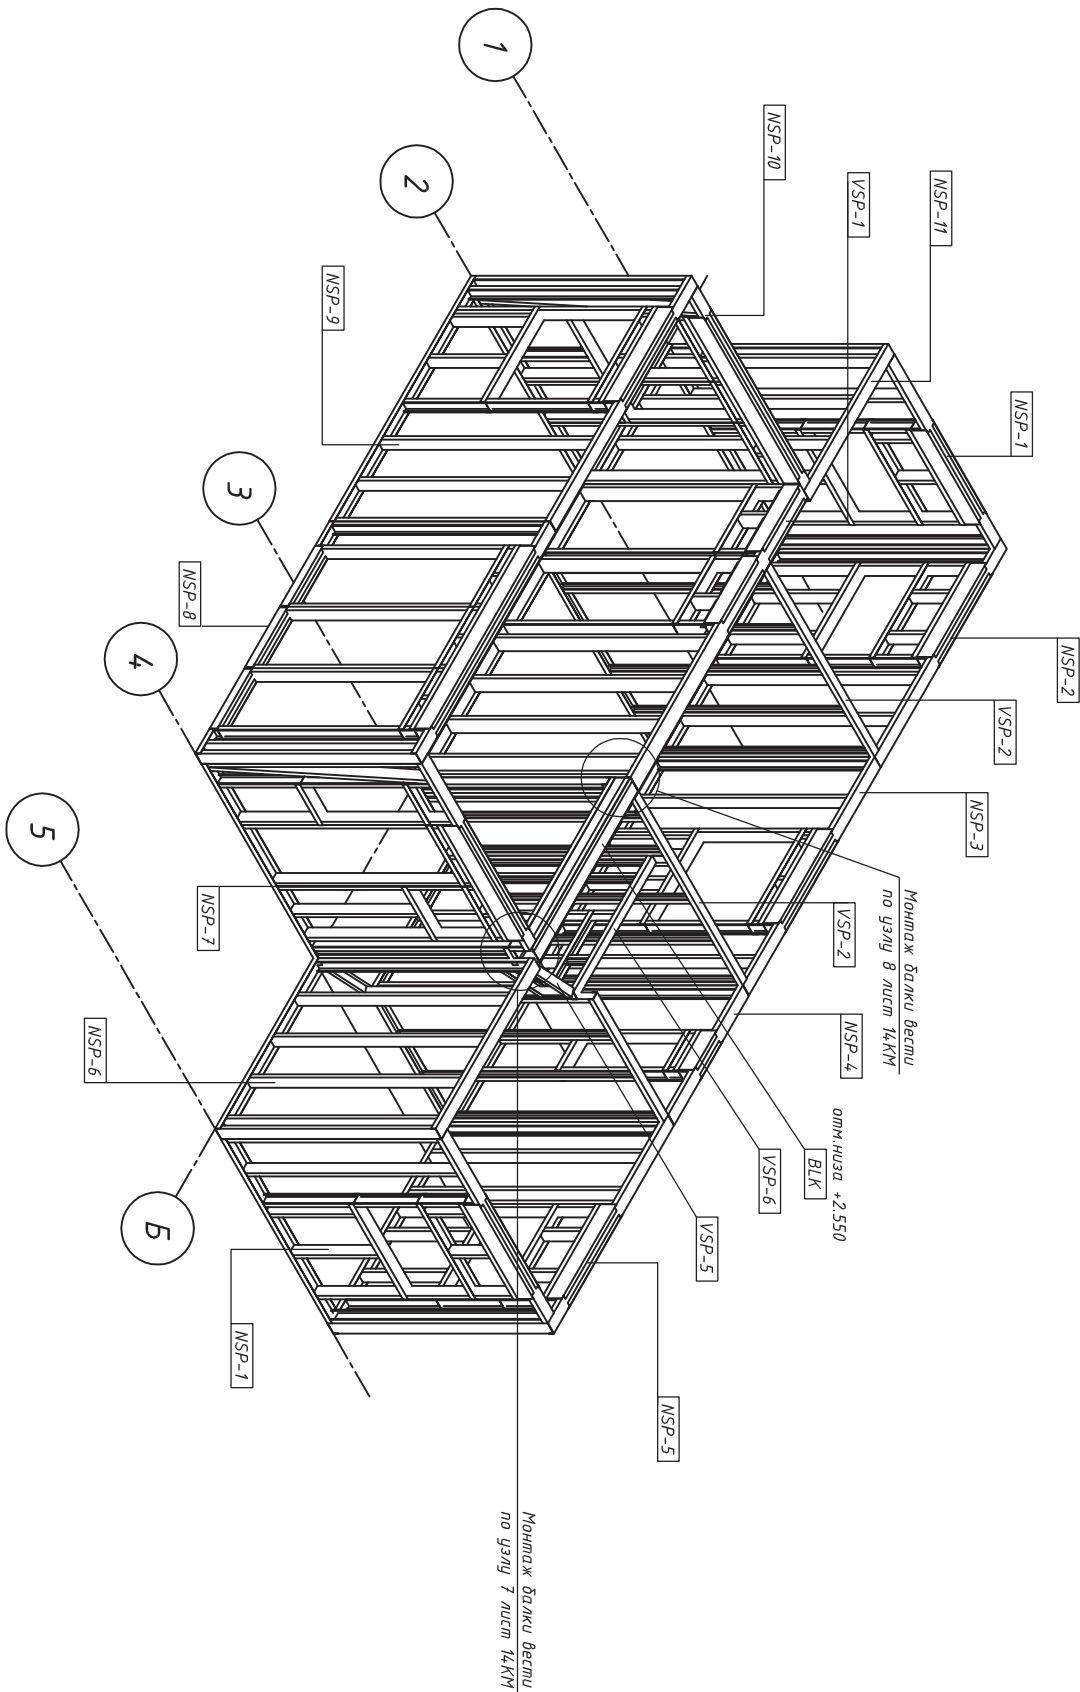

С о г л а с о в а н о

Инв. подл.	Подп. и дата	Взамен инв.

00328-КМ					
Изм.	Колуч.	Лист	Док.	Подпись	Дата
Рук. отдела	Ефремин	Барсукьява	Михайлин		
Инженер					
Менеджер					
Дачный дом 54м2			Стадия	Лист	Листов
Фасад в осях 1-5				5	
ООО "Политестал-М"					

00328-КМ									
Изм.	Колуч.	Лист	Док.	Подпись	Дата				
Рук. отдела	Ефремыкин								
Инженер	Барсукюва								
Менеджер	Михайлин								
Дачный дом 54м2						Стадия	Лист	Листов	
Общий вид стеновых панелей Ю-В							9		
						ООО "Полиметалл-М"			