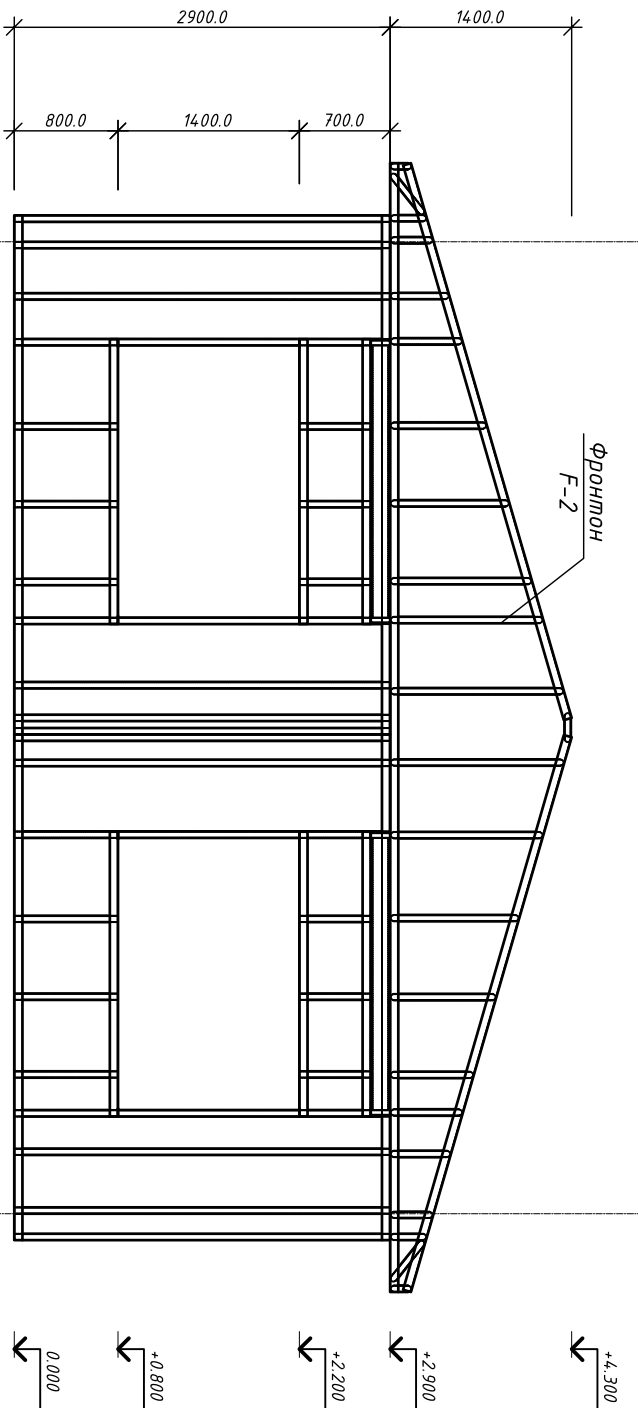

С о г л а с о в а н о

Инв. подл.

Подп. и дата

Взамен инв.

Изм.	Кол-ч	Лист	Док.	Подпись	Дата	К - 10439-КМ	Этадия	Лист	Листов
Дачный дом 62.4м2						Фасад в осях 1-2	000 "Политесталл-М"	4	