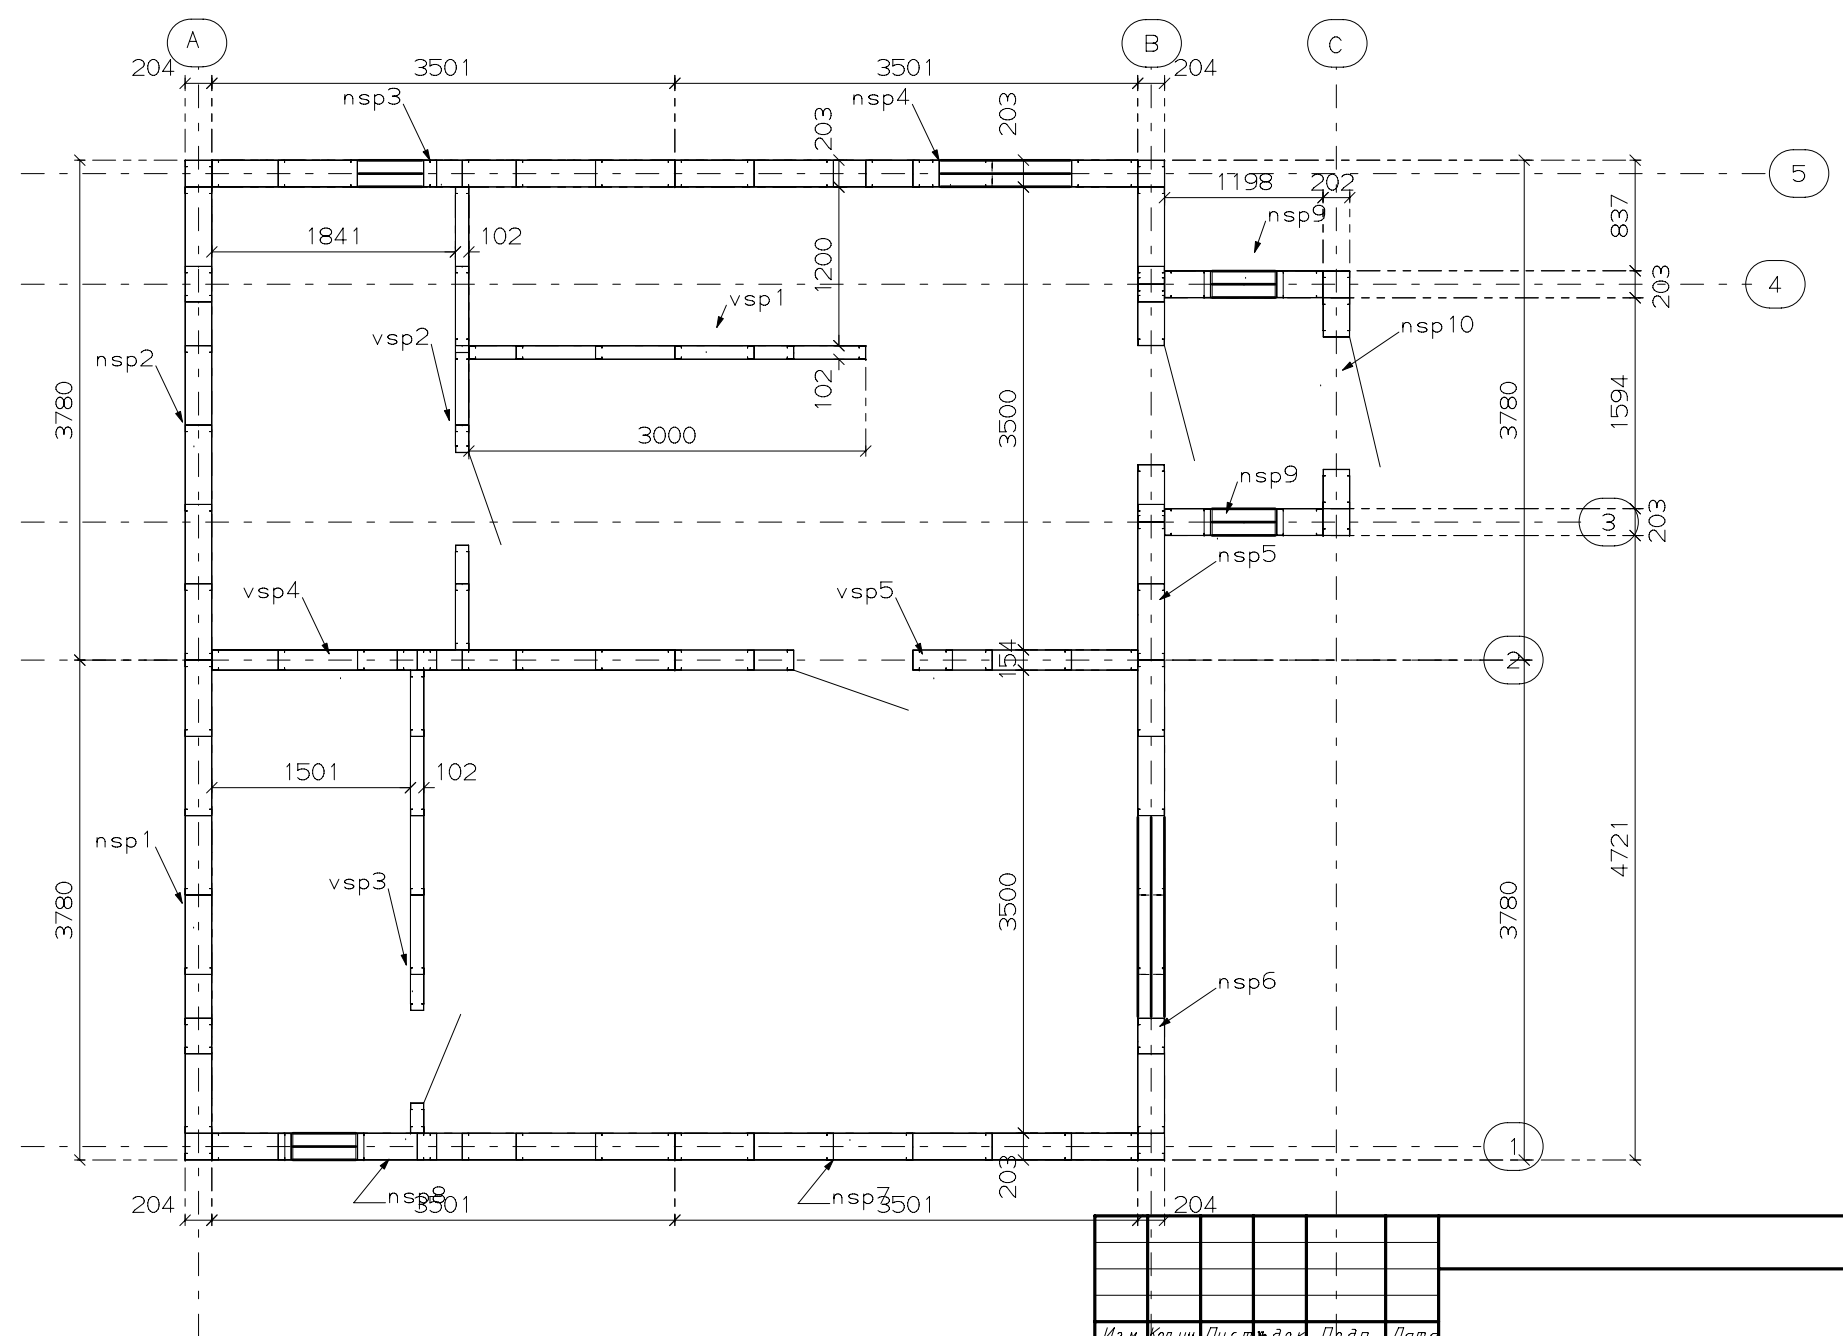

Согласовано

Инд. № подл. Подп. и дата

Взам. инд. №

Изм.	Кол. уч.	Лист	док.	Подп.	Дата
					05/11/09

Жилой дом "98кв.м."

Схема расположения стеновых панелей 1-ого этажа

Стадия	Лист	Листов
	7	

ООО "ПОЛИМЕТАЛЛ-М"