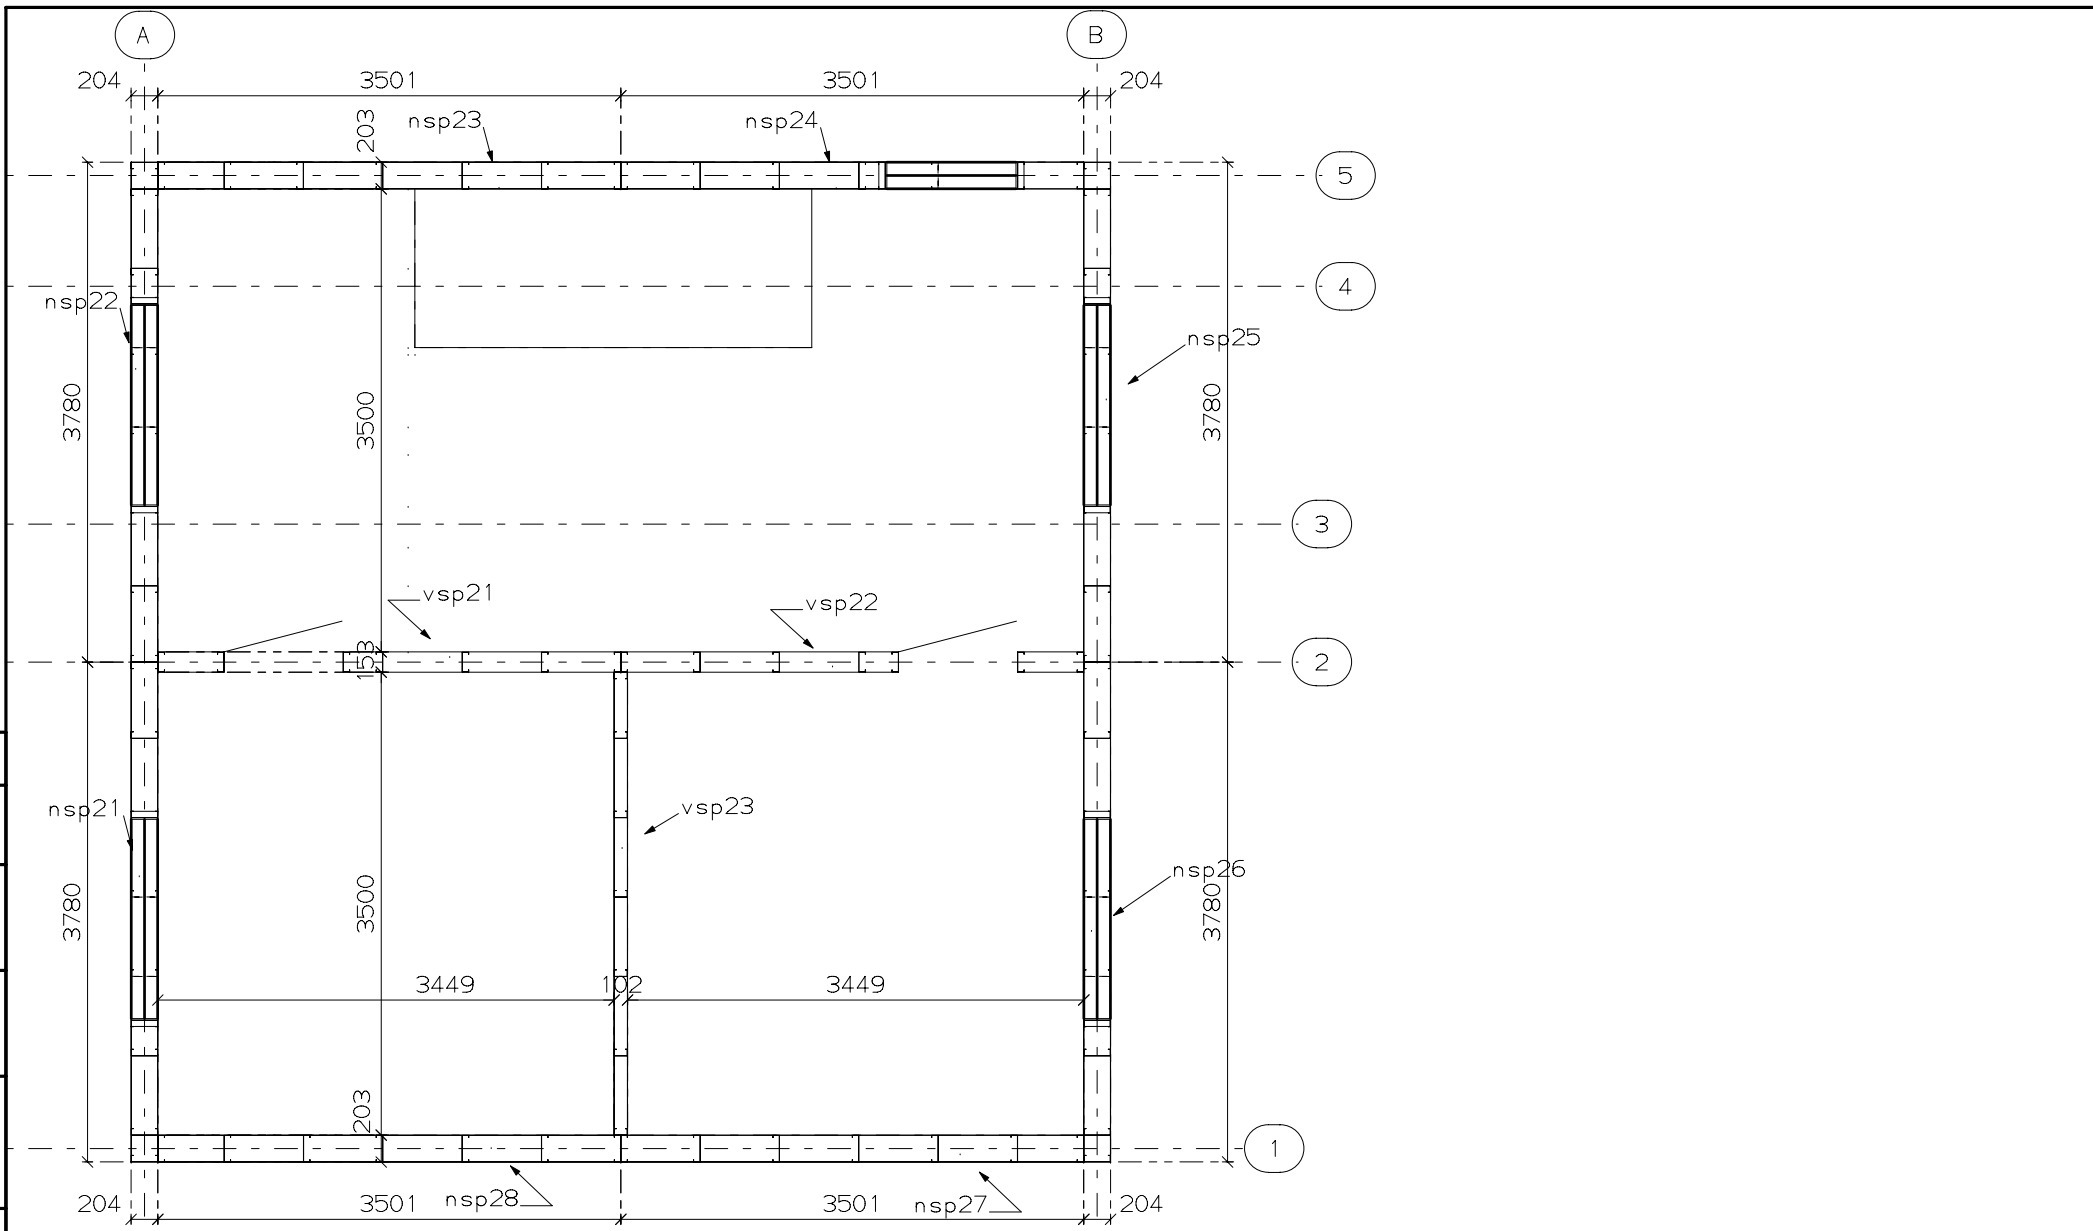

Согласовано

Инд. № подл. Подп. и дата

Взам. инд. №

Изм.	Кол. уч.	Лист	№ док.	Подп.	Дата			
					05/11/09			
Жилой дом "98кв.м."						Стадия	Лист	Листов
Схема установки стеновых панелей 2-ого этажа							8	
						ООО "ПОЛИМЕТАЛЛ-М"		