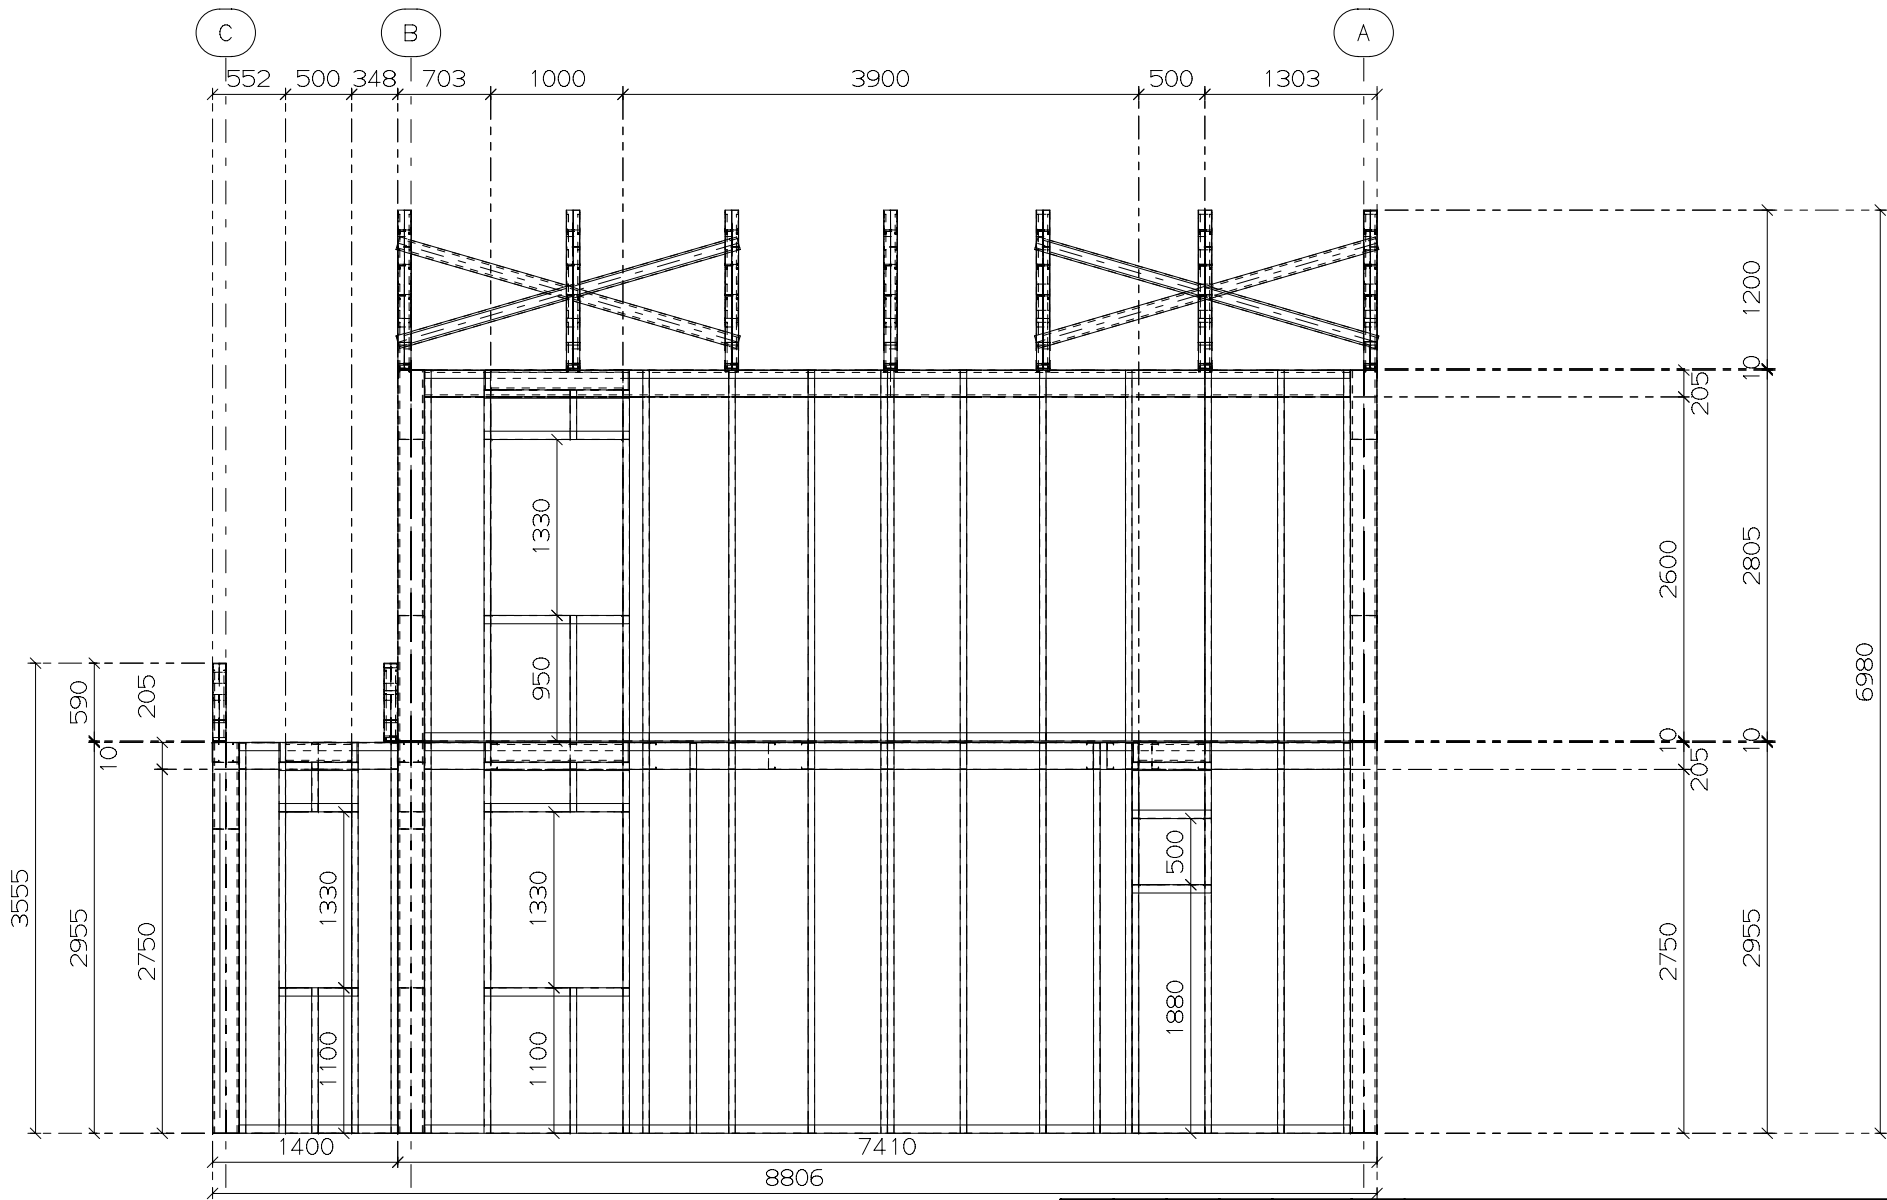

Согласовано

Инд. № подл. Подп. и дата

Взам. инд. №

Изм.	Кол.уч.	Лист	№ док.	Подп.	Дата
					05/11/09

Жилой дом "98кв.м."

Фасад в осях С-А

Стадия	Лист	Листов
	6	

ООО "ПОЛИМЕТАЛЛ-М"