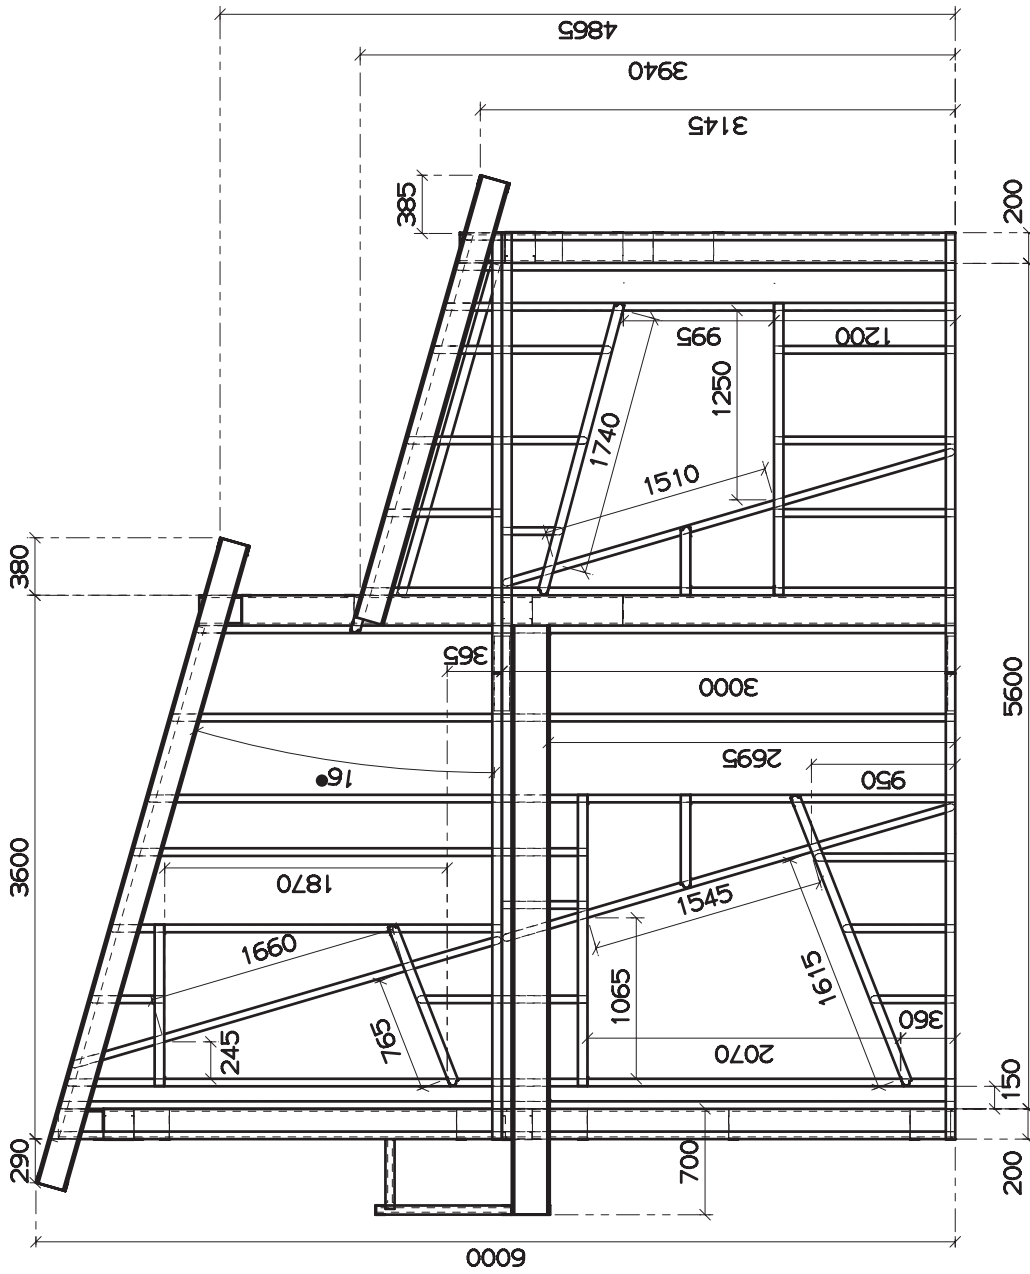

00067

Выставочный
образец

Фасад 2-1

000 "Полиметалл-М"

Стадия	Лист	Листов
	4	10

Изм.	Кол.уч.	Лист	№ док.	Подп.	Дата

B

A

00067

Выставочный
образец

Фасад А-Б

Стандарт Лист Листов
5 10

000 "Полиметалл-М"

Изм.	Кол.уч.	Лист	№ док.	Подп.	Дата
					11.02.18

Копирован

A3

Создано

Инд. подл. Подп. и дата Взам.ИД. №

00067		Лист	Листов
Выставочный образец		9	10
План панелей второго этажа		ООО "Полиметалл-М"	
Изм.	Кол.уч.	Лист в док.	Подп.
			17/08/18

Инд. подл.	Подп. и дата	Взам. инд. №