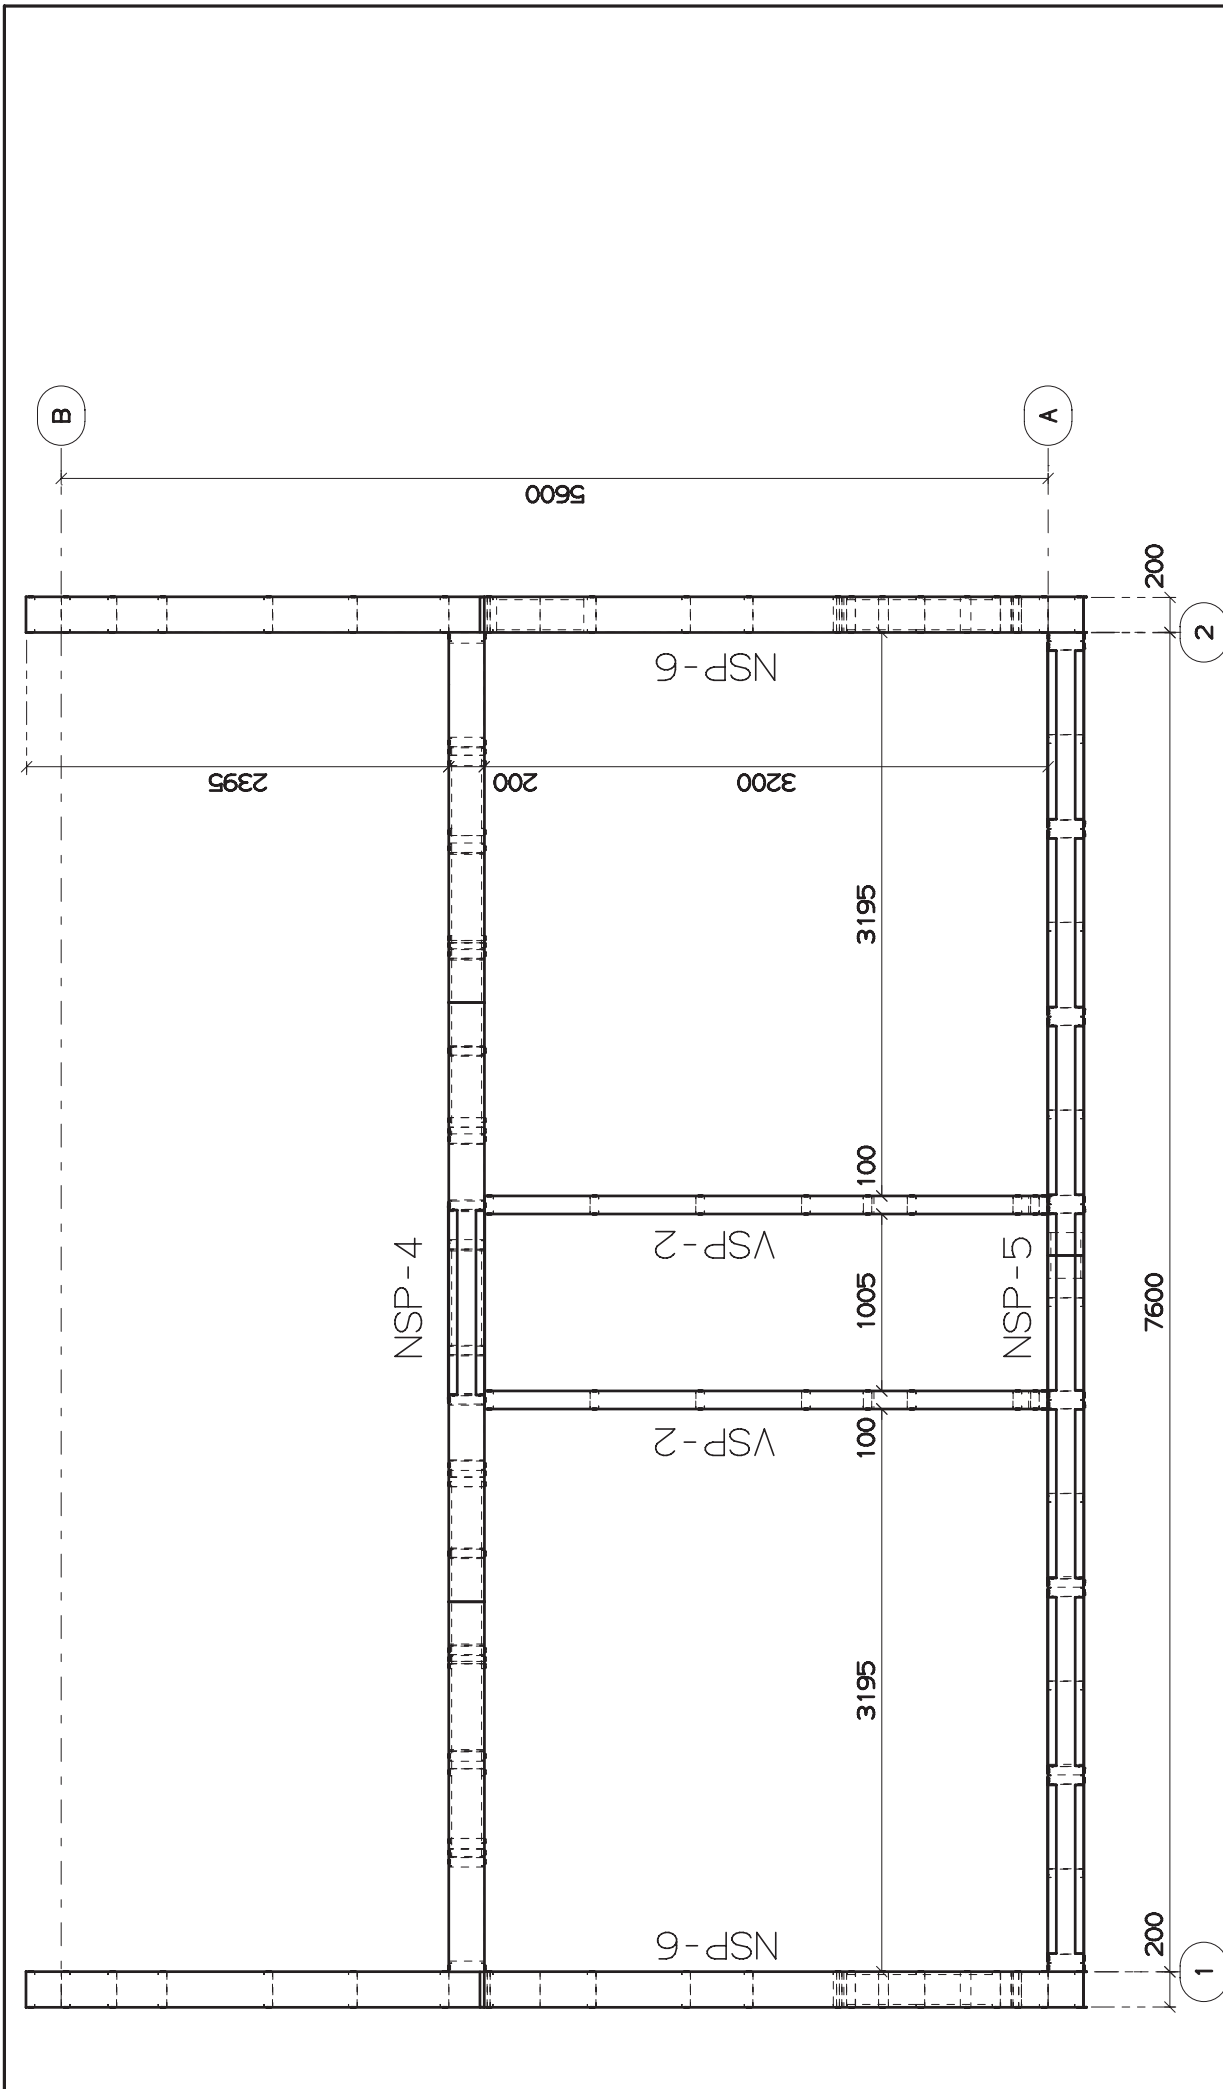

00067

Выставочный
образец

Фасад 2-1

000 "Полиметалл-М"

Стадия	Лист	Листов
	4	10

Изм.	Кол.уч.	Лист	№ док.	Подп.	Дата

B

A

00067

Выставочный
образец

Фасад А-Б

Стандарт Лист Листов
5 10

000 "Полиметалл-М"

Изм.	Кол.уч.	Лист	№ док.	Подп.	Дата
					11.02.18

Копирован

A3

Создано

Инд. подл. Подп. и дата Взам.ИД. №

00067		Лист	Листов
Выставочный образец		9	10
План панелей второго этажа		ООО "Полиметалл-М"	
Изм.	Кол.уч.	Лист в док.	Подп.
			17/08/18

Инд. подл.	Подп. и дата	Взам. инд. №